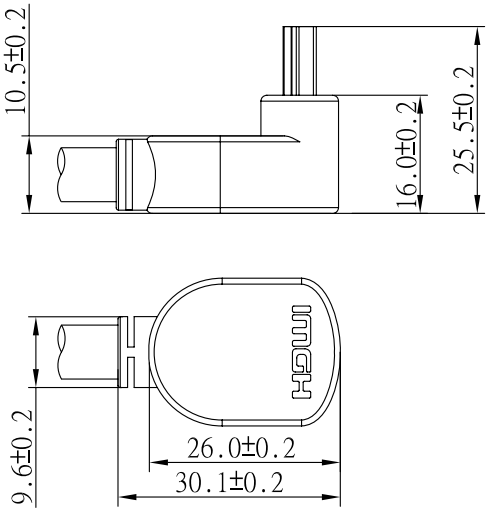

REV	日期	変更履歴
B	H28.1.7	コネクタのコンパクト化

型番	L(mm)	誤差(mm)
CA-HDMI-LD100	1000	+/-10
CA-HDMI-LD200	2000	+/-10
CA-HDMI-LD300	3000	+/-20
CA-HDMI-LD500	5000	+/-20
CA-HDMI-LD1000	10000	+/-30

エスエージェー株式会社				
商品名	HDMI ケーブル Ver1.4 片側L型 (下向き)		REV.	ページ
型番	CA-HDMI-LDXXX		B	1/1
作図	Kimura	承認	Kure	単位
				MM

③	HDMI電線 Ver1.4対応	1	本
②	HDMIオスコネクターL型 (下向き) Ver1.4対応 金メッキ	2	個
①	HDMIオスコネクターVer1.4対応 金メッキ	2	個
NO.	詳細	数量	単位