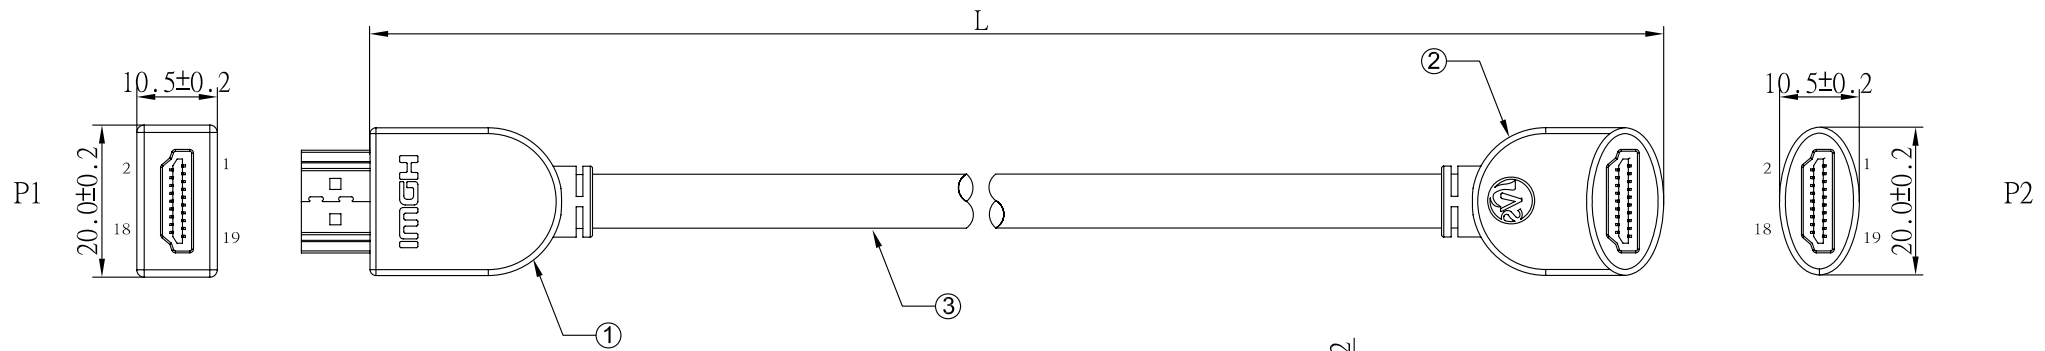

REV	日期	変更履歴
B	H28.1.7	コネクタのコンパクト化

型番	L(mm)	誤差(mm)
CA-HDMI-LD100	1000	+/-10
CA-HDMI-LD200	2000	+/-10
CA-HDMI-LD300	3000	+/-20
CA-HDMI-LD500	5000	+/-20
CA-HDMI-LD1000	10000	+/-30

エスエージェー株式会社				
商品名	HDMI ケーブル Ver1.4 片側L型 (下向き)		REV.	ページ
型番	CA-HDMI-LDXXX		B	1/1
作図	Kimura	承認	Kure	単位
				MM

③	HDMI電線 Ver1.4対応	1	本
②	HDMIオスコネクターL型 (下向き) Ver1.4対応 金メッキ	2	個
①	HDMIオスコネクターVer1.4対応 金メッキ	2	個
NO.	詳細	数量	単位