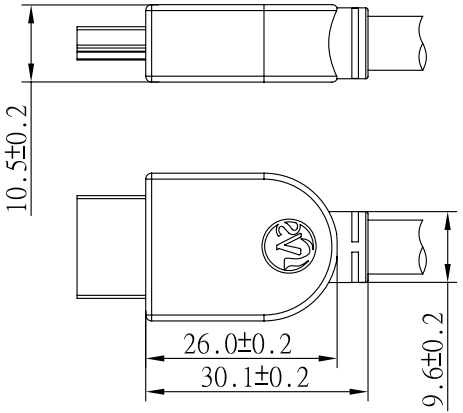

REV	日期	変更履歴
B	H28.1.7	コネクタのコンパクト化

型番	L(mm)	誤差(mm)
CA-HDMI-LD100	1000	+/-10
CA-HDMI-LD200	2000	+/-10
CA-HDMI-LD300	3000	+/-20
CA-HDMI-LD500	5000	+/-20
CA-HDMI-LD1000	10000	+/-30

エスエージェー株式会社				
商品名	HDMI ケーブル Ver1.4 片側L型 (下向き)		REV.	ページ
型番	CA-HDMI-LDXXX		B	1/1
作図	Kimura	承認	Kure	単位
				MM

③	HDMI電線 Ver1.4対応	1	本
②	HDMIオスコネクターL型 (下向き) Ver1.4対応 金メッキ	2	個
①	HDMIオスコネクターVer1.4対応 金メッキ	2	個
NO.	詳細	数量	単位