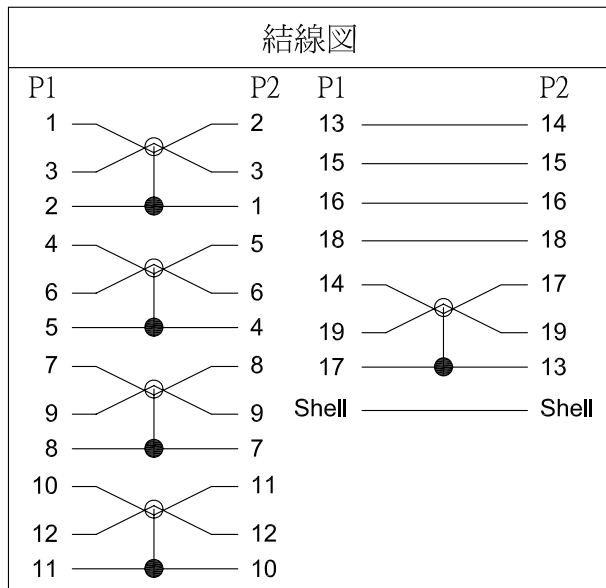

REV	日期	変更履歴
A	H28.4.12	新規

型番	L(mm)	誤差(mm)
CA-HFTOMC-LD050	500	+/-10
CA-HFTOMC-LD100	100	+/-10

エスエージェー株式会社				
商品名	HDMI ミニHDMI L型 (下向き) 変換延長ケーブル Ver1.4		REV.	ページ
型番	CA-HFTOMC-LDXXXX		A	1/1
作図	Kimura	承認	Kure	単位
				MM

③	HDMI電線 Ver1.4対応 OD:45mm	1	本
②	ミニHDMI L型 (下向き) オスネクターVer1.4対応 金メッキ	1	個
①	HDMIメスコネクターVer1.4対応 金メッキ	1	個
NO.	詳細	数量	単位