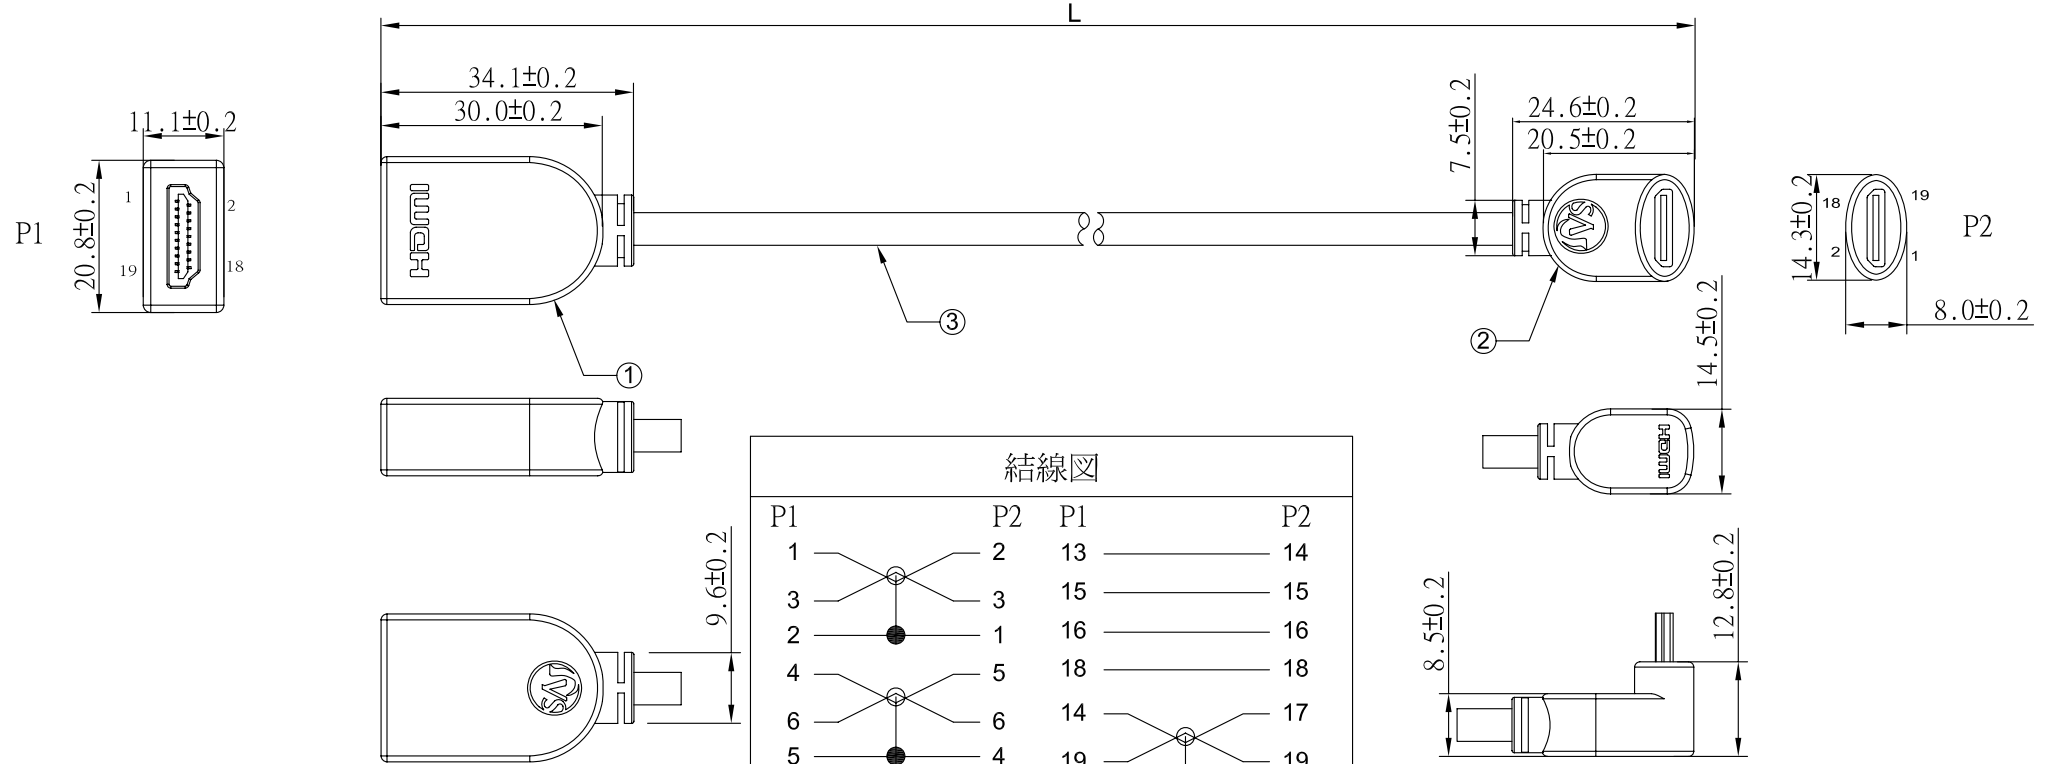

REV	日期	変更履歴
A	H28.4.12	新規

型番	L(mm)	誤差(mm)
CA-HFTOMC-LD050	500	+/-10
CA-HFTOMC-LD100	100	+/-10

エスエージェー株式会社				
商品名	HDMI ミニHDMI L型 (下向き) 変換延長ケーブル Ver1.4		REV.	ページ
型番	CA-HFTOMC-LDXXXX		A	1/1
作図	Kimura	承認	Kure	単位
				MM

③	HDMI電線 Ver1.4対応 OD:45mm	1	本
②	ミニHDMI L型 (下向き) オスネクターVer1.4対応 金メッキ	1	個
①	HDMIメスコネクターVer1.4対応 金メッキ	1	個
NO.	詳細	数量	単位