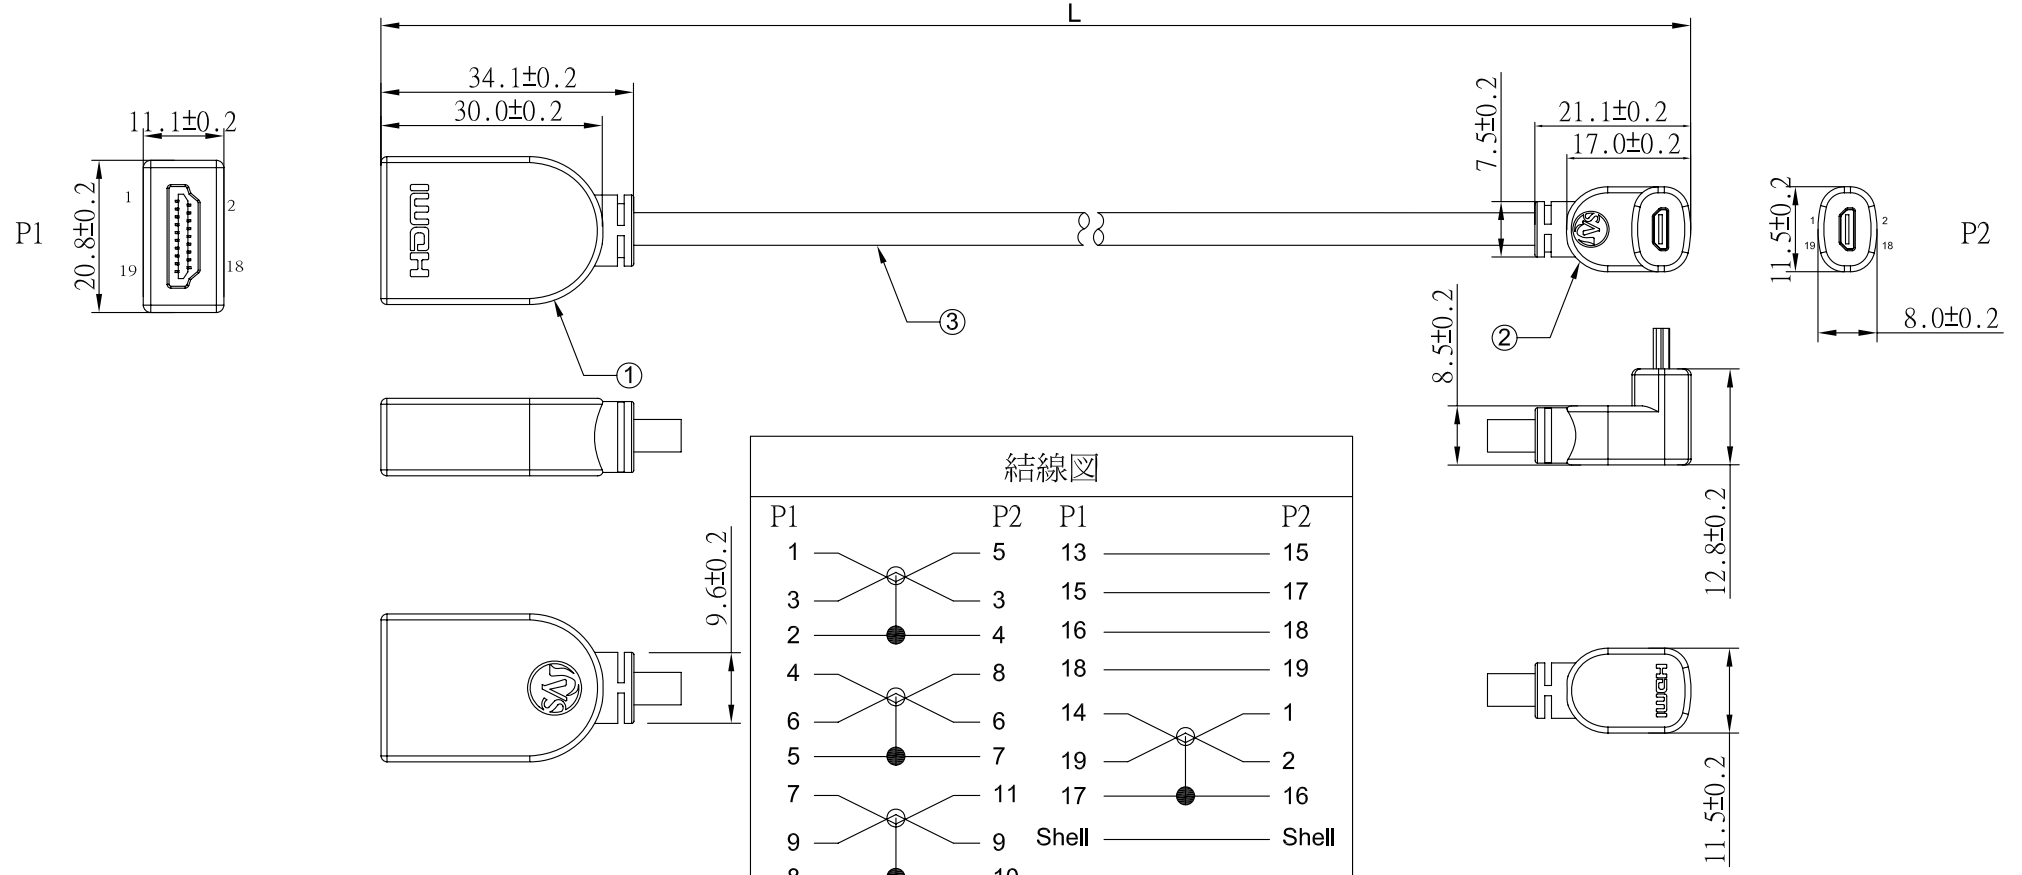

REV	日期	変更履歴
A	H28.4.12	新規

結線図

P1		P2	P1	P2
1	—	5	13	15
3	—	3	15	17
2	●	4	16	18
4	—	8	18	19
6	—	6	14	1
5	●	7	19	2
7	—	11	17	16
9	—	9	Shell	Shell
8	●	10		
10	—	14		
12	—	12		
11	●	13		

型番	L(mm)	誤差(mm)
CA-HFTOMH-LU050	500	+/-10
CA-HFTOMH-LU100	1000	+/-10

③	HDMI電線 Ver1.4対応 OD:45mm	1	本
②	マイクロHDMI L型(上向き)オスネクターVer1.4対応 金メッキ	1	個
①	HDMIメスコネクターVer1.4対応 金メッキ	1	個
NO.	詳細	数量	単位

<b>エスエージェー株式会社</b>				
商品名	HDMI マイクロHDMI L型(上向き)変換延長ケーブル Ver1.4		REV.	ページ
型番	CA-HFTOMH-LUXXXX		A	1/1
作図	Kimura	承認	Kure	単位
				MM