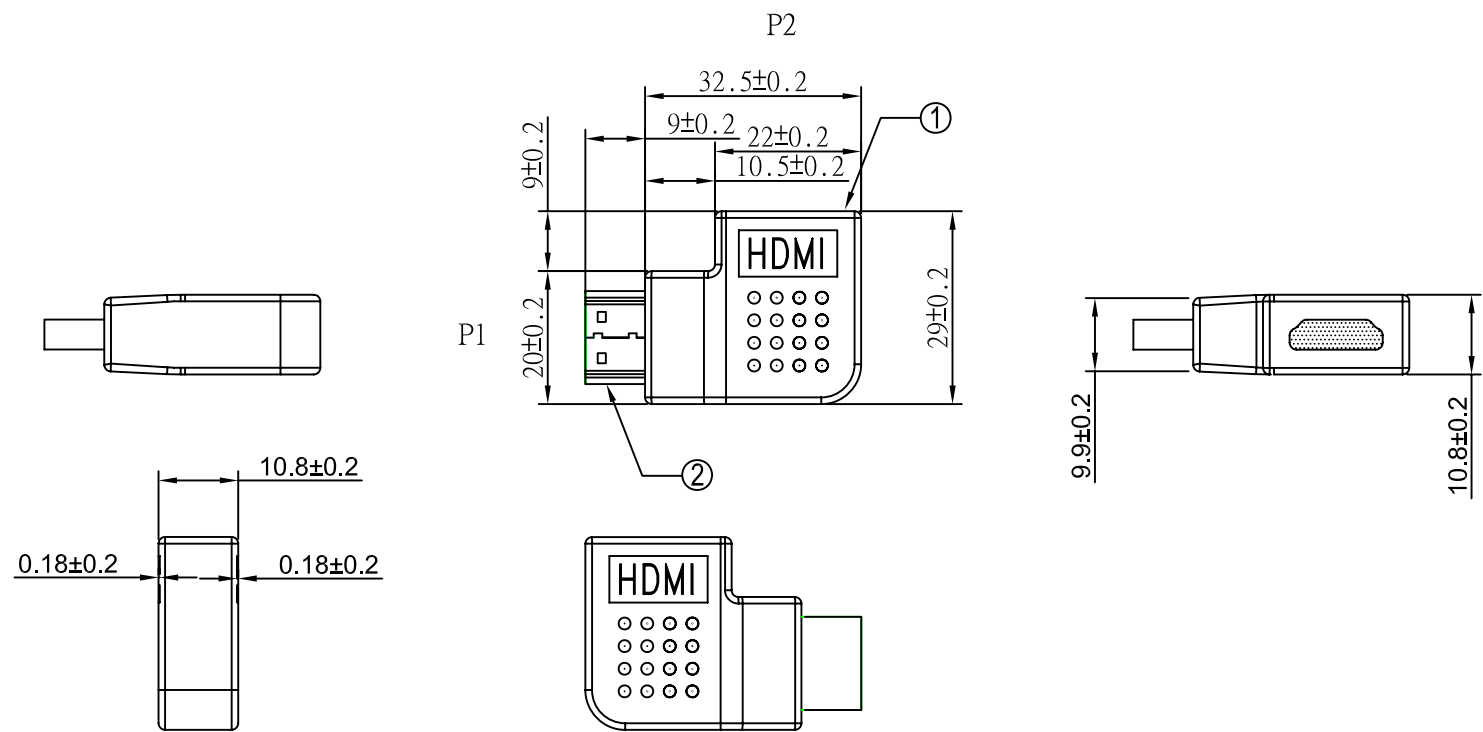

REV	日期	変更履歴
A	H25.12.21	新規

結線図	
P1	P2
1	1
2	2
3	3
4	4
5	5
6	6
7	7
8	8
9	9
10	10
11	11
12	12
13	13
14	14
15	15
16	16
17	17
18	18
19	19
Shell	Shell

②	HDMI メスコネクターVer1.4対応 金メッキ	1	個
①	HDMI オスコネクターVer1.4対応 金メッキ	1	個
NO.	詳細	数量	単位

<b>エスエージェー株式会社</b>				
商品名	HDMI L型 延長 アダプター 片方オス (右向き)		REV.	ページ
型番	CA-HTOHLR-ETS		A	1/1
作図	Kimura	承認	Kure	単位
				MM