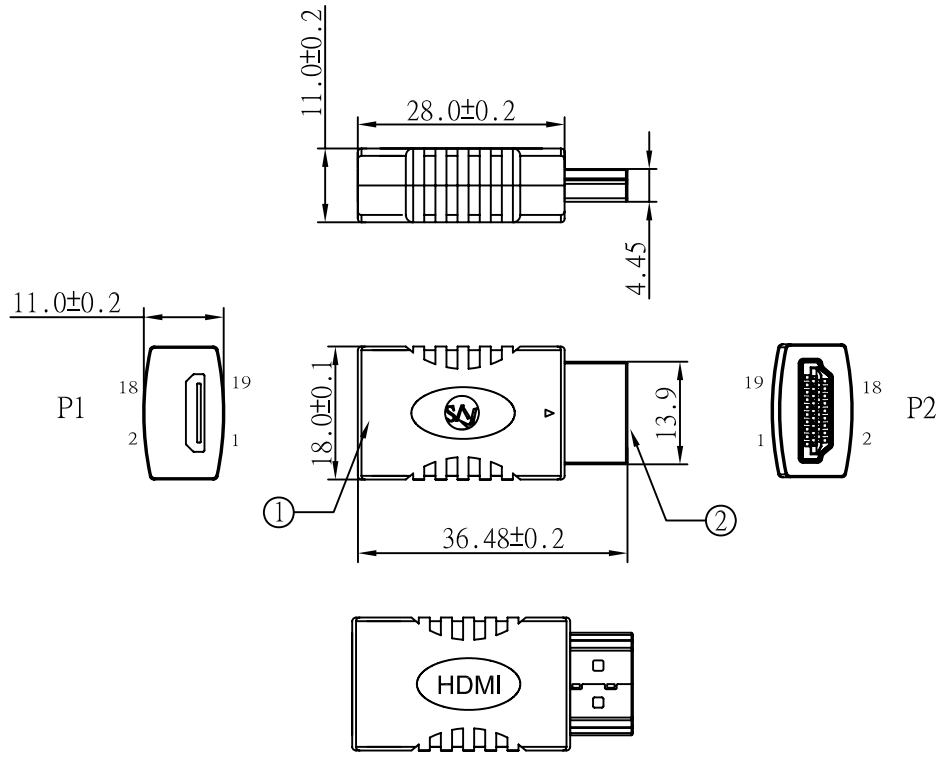

REV	日期	変更履歴
A	H25.12.21	新規

結線図	
P1	P2
1	2
2	1
3	3
4	5
5	4
6	6
7	8
8	7
9	9
10	11
11	10
12	12
13	17
14	13
15	15
16	16
17	14
18	18
19	19
Shell	Shell

エスエージェー株式会社				
商品名	HDMI ミニHDMI 変換 アダプター		REV.	ページ
型番	CA-HTOMC-ADMF		A	1/1
作図	Kimura	承認	Kure	単位
				MM

②	HDMI オスコネクターVer1.4対応 金メッキ	1	個
①	ミニHDMI メスコネクターVer1.4対応 金メッキ	1	個
NO.	詳細	数量	単位

A
B
C
B
E
F

A
B
C
D
E
F

1 2 3 4 5 6 7 8

1 2 3 4 5 6 7 8