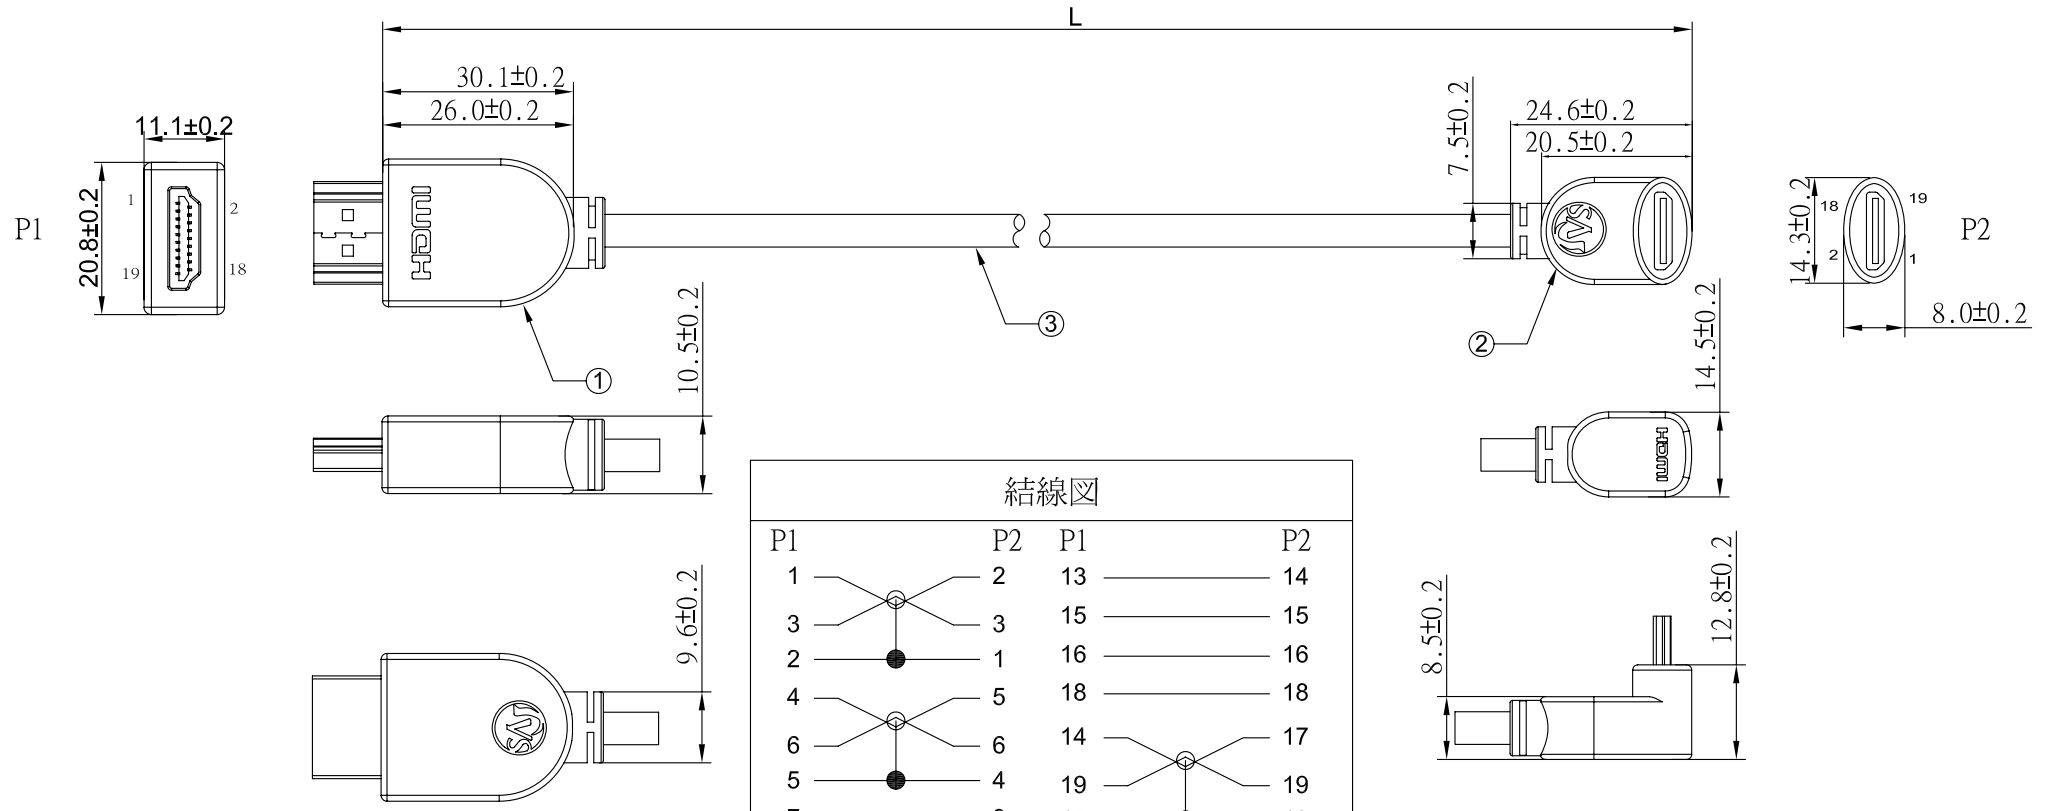

REV	日期	変更履歴
B	H28.2.22	コネクタの小型化

型番	L(mm)	誤差(mm)
CA-HTOMC-LU100	1000	+/-10
CA-HTOMC-LU200	2000	+/-10
CA-HTOMC-LU300	3000	+/-20

エスエージェー株式会社				
商品名	HDMI ミニHDMI L型 (上向き) 変換ケーブル Ver1.4		REV.	ページ
型番	CA-HTOMC-LUXXX		B	1/1
作図	Kimura	承認	Kure	単位
				MM

③	HDMI電線 Ver1.4対応 OD:45mm	1	本
②	ミニHDMI L型 (上向き) オスコネクターVer1.4対応 金メッキ	1	個
①	HDMIオスコネクターVer1.4対応 金メッキ	1	個
NO.	詳細	数量	単位