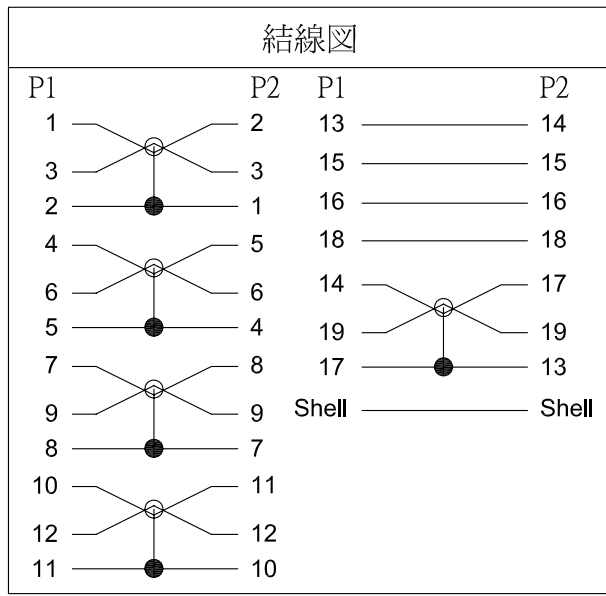

REV	日期	変更履歴
B	H28.2.22	コネクタの小型化

型番	L(mm)	誤差(mm)
CA-HTOMC-LU100	1000	+/-10
CA-HTOMC-LU200	2000	+/-10
CA-HTOMC-LU300	3000	+/-20

エスエージェー株式会社				
商品名	HDMI ミニHDMI L型 (上向き) 変換ケーブル Ver1.4		REV.	ページ
型番	CA-HTOMC-LUXXX		B	1/1
作図	Kimura	承認	Kure	単位
				MM

③	HDMI電線 Ver1.4対応 OD:45mm	1	本
②	ミニHDMI L型 (上向き) オスコネクターVer1.4対応 金メッキ	1	個
①	HDMIオスコネクターVer1.4対応 金メッキ	1	個
NO.	詳細	数量	単位