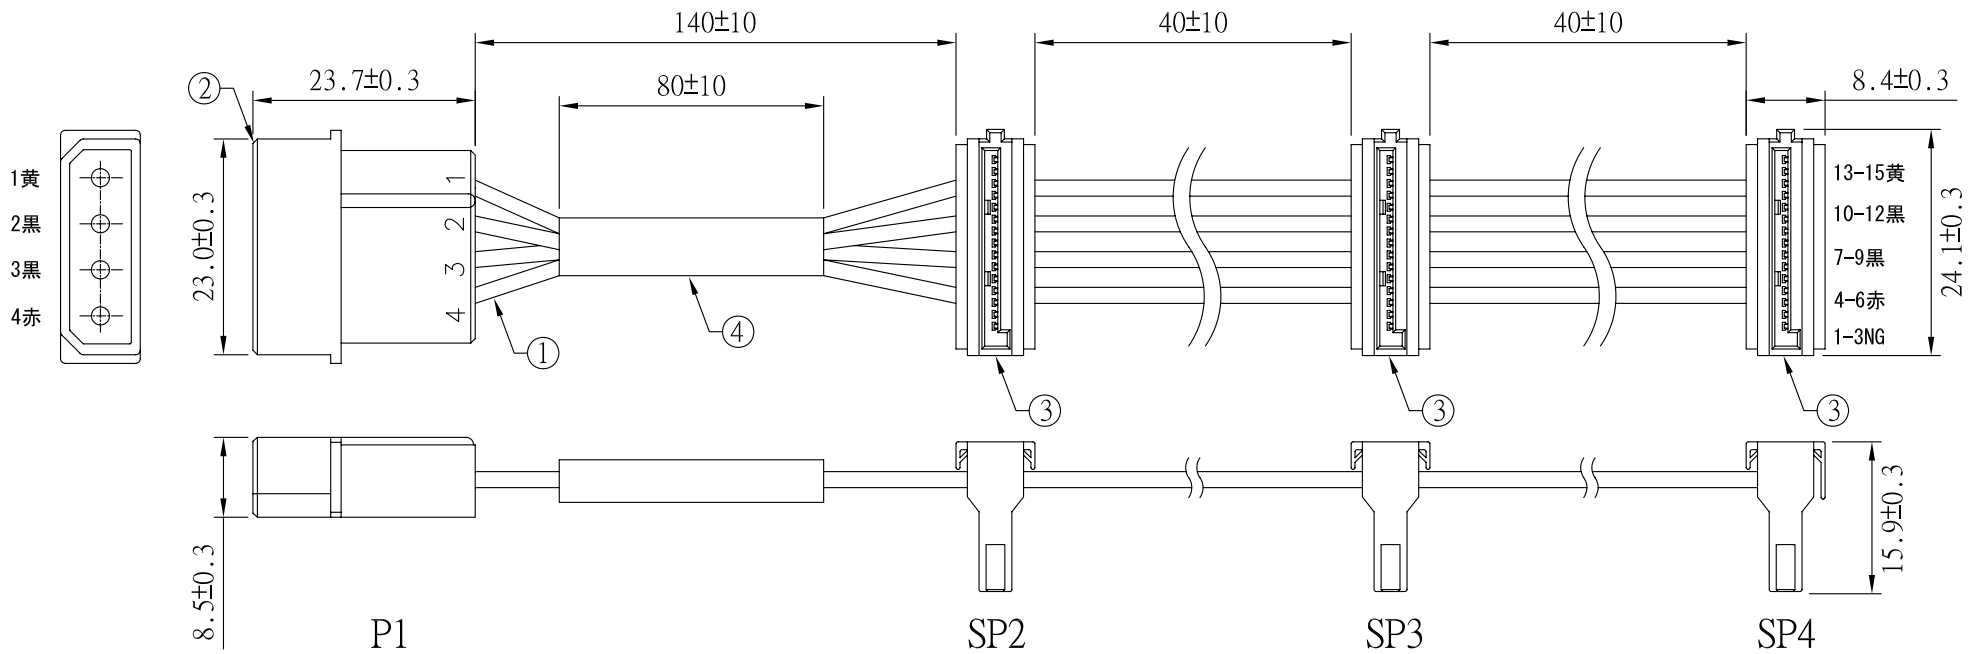

REV	日期	変更履歴
A	H24.8.20	新規

結線図

色 P1	SP2	SP3	SP4
黄 1	— 13 14 15	— 13 14 15	— 13 14 15
黒 2	— 10 11 12	— 10 11 12	— 10 11 12
黒 3	— 7 8 9	— 7 8 9	— 7 8 9
赤 4	— 4 5 6	— 4 5 6	— 4 5 6
NG	1 2 3	1 2 3	1 2 3

④	熱収縮チューブ	1	個
③	シリアルATA15ピンメス電源コネクター	3	個
②	5インチ4ピンオスコネクター	1	個
①	18AWG電源ケーブル 赤、黒、黒、黄	各1	本
NO.	詳細	数量	単位

エスエージェー株式会社

商品名	シリアルATA 3分岐 (上向き) 電源ケーブル	REV.	ページ
型番	CA-PTO3S-LU027	A	1/1
作図	Kimura	単位	MM