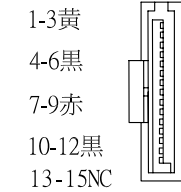

REV	日期	変更履歴
A	H29.4.5	新規

結線図		
色	P1	P2
黄	1	1 2 3
黒	2	4 5 6
黒	3	10 11 12
赤	4	7 8 9
NC	NC	13 14 15

型番	L(mm)	誤差(mm)
CA-PTOSL-016	120	+/-10
CA-PTOSL-018	140	+/-10
CA-PTOSL-020	160	+/-10

⑤	熱伸縮チューブ	1	個
④	ラッチ	1	個
③	SATA II対応15ピンメスコネクター	1	個
②	5インチ4ピンオスコネクター	1	個
①	18AWG 電源ケーブル 黄、黒、黒、赤	各1	本
NO.	詳細	数量	単位

エスエージェー株式会社				
商品名	シリアルATA電源ケーブルラッチ付き		REV.	ページ
型番	CA-PTOSL-XXX		A	1/1
作図	Kimura	承認	Kure	単位
	6	7		MM