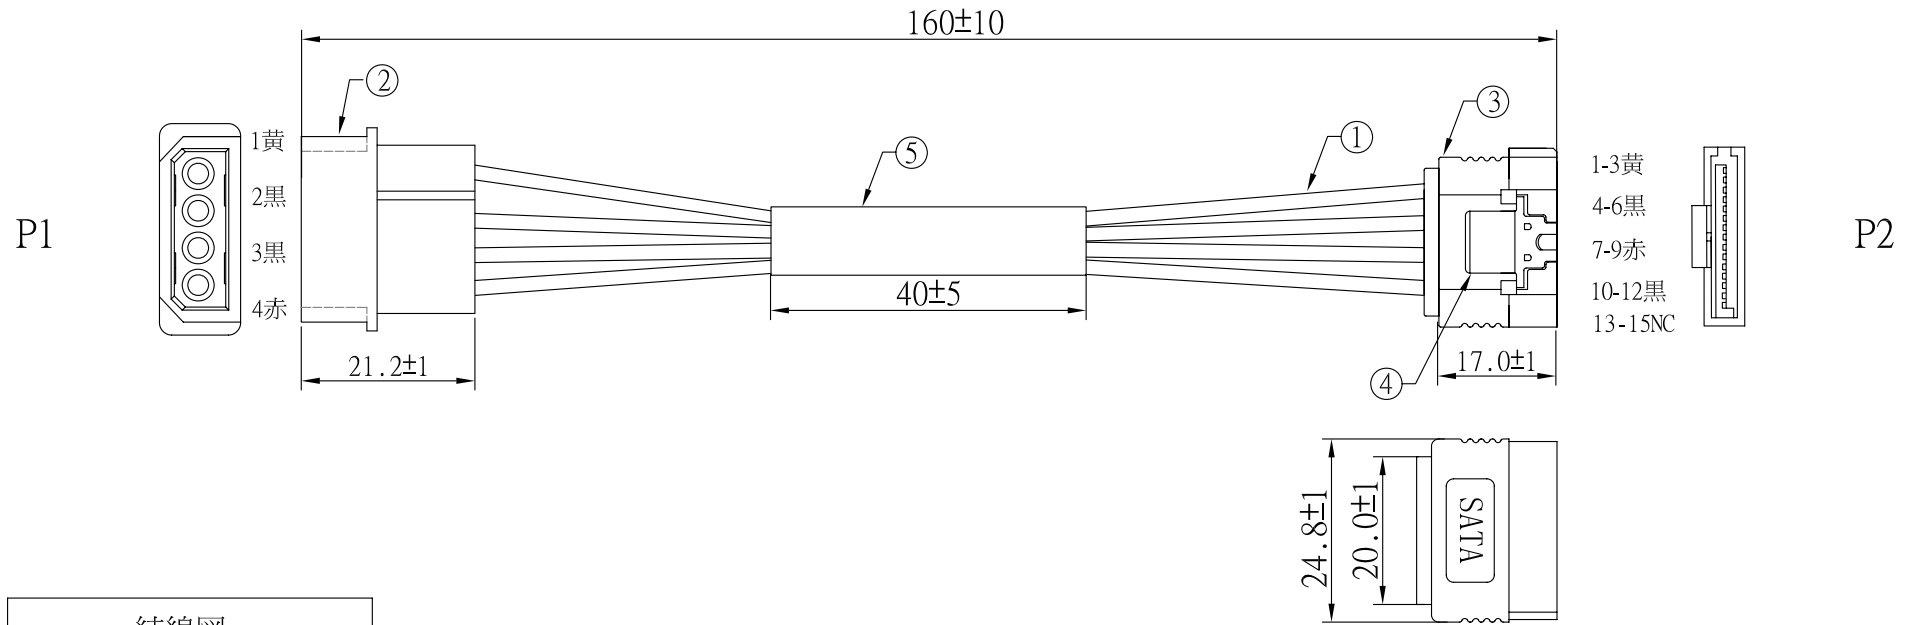

REV	日期	変更履歴
A	H29.4.5	新規

結線図		
色	P1	P2
黄	1	1 2 3
黒	2	4 5 6
黒	3	10 11 12
赤	4	7 8 9
NC	NC	13 14 15

型番	L(mm)	誤差(mm)
CA-PTOSL-016	120	+/-10
CA-PTOSL-018	140	+/-10
CA-PTOSL-020	160	+/-10

⑤	熱伸縮チューブ	1	個
④	ラッチ	1	個
③	SATA II対応15ピンメスコネクター	1	個
②	5インチ4ピンオスコネクター	1	個
①	18AWG 電源ケーブル 黄、黒、黒、赤	各1	本
NO.	詳細	数量	単位

エスエージェー株式会社				
商品名	シリアルATA電源ケーブルラッチ付き		REV.	ページ
型番	CA-PTOSL-XXX		A	1/1
作図	Kimura	承認	Kure	単位
	6	7		MM