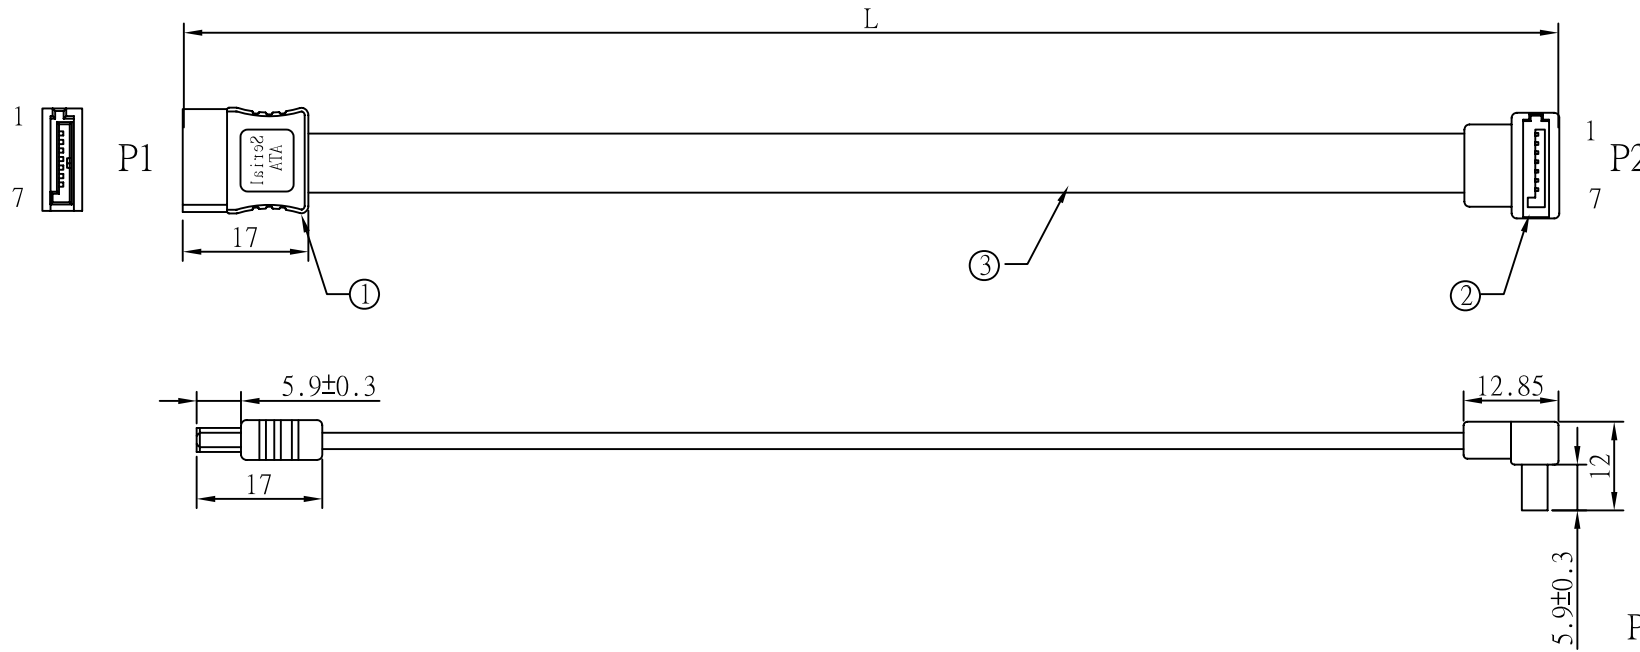

REV	日期	変更履歴
C	H23.7.6	SATA III対応ケーブルへ変更

型番	L(mm)	誤差(mm)
CA-SATA-LD030	300	+/-10
CA-SATA-LD050	500	+/-10
CA-SATA-LD100	1000	+/-15

③	26AWG SATA III対応ケーブル 赤	1	本
②	SATA 7ピンL型コネクタ (下向き)	1	個
①	SATA 7ピンコネクタ	1	個
NO.	詳細	数量	単位

エスエージェー株式会社				
商品名	シリアルATAケーブル片方L型(下向き)SATA III対応		REV.	ページ
型番	CA-SATA-LD030、CA-SATA-LD050、CA-SATA-LD100		C	1/1
作図	Kimura	承認	Kure	単位
				MM