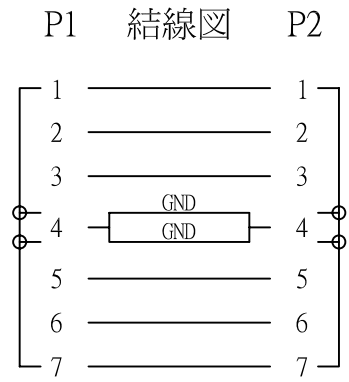

REV	日期	変更履歴
C	H23.7.6	SATA III対応ケーブルへ変更

型番	L(mm)	誤差(mm)
CA-SATA-LD030	300	+/-10
CA-SATA-LD050	500	+/-10
CA-SATA-LD100	1000	+/-15

③	26AWG SATA III対応ケーブル 赤	1	本
②	SATA 7ピンL型コネクタ (下向き)	1	個
①	SATA 7ピンコネクタ	1	個
NO.	詳細	数量	単位

エスエージェー株式会社				
商品名	シリアルATAケーブル片方L型(下向き)SATA III対応		REV.	ページ
型番	CA-SATA-LD030、CA-SATA-LD050、CA-SATA-LD100		C	1/1
作図	Kimura	承認	Kure	単位
				MM