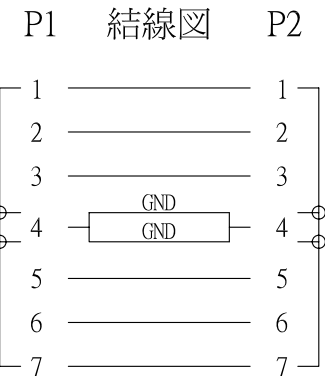

REV	日期	変更履歴
D	H27.4.29	SATA III対応ケーブルへ変更

型番	L(mm)	誤差(mm)
CA-SATA-030	300	+/-10
CA-SATA-050	500	+/-10
CA-SATA-060	600	+/-15
CA-SATA-100	1000	+/-15

②	UL 2725 26AWG SATA III対応ケーブル 赤	1	本
①	SATA 7ピンコネクタ	2	個
NO.	詳細	数量	単位

<b>エスエージェー株式会社</b>				
商品名	シリアルATAケーブル SATA III対応		REV.	ページ
型番	CA-SATA-XXX		D	1/1
作図	Kimura	承認	Kure	単位
				MM