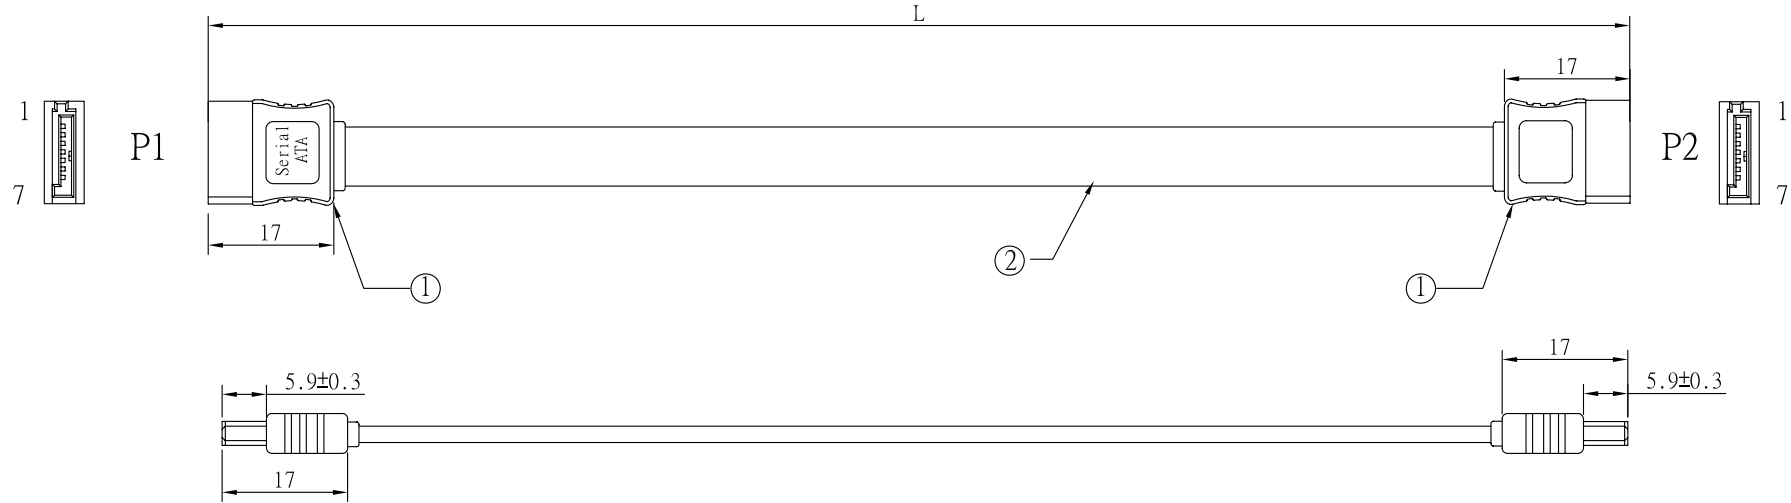

REV	日期	変更履歴
D	H27.4.29	SATA III対応ケーブルへ変更

型番	L(mm)	誤差(mm)
CA-SATA-030	300	+/-10
CA-SATA-050	500	+/-10
CA-SATA-060	600	+/-15
CA-SATA-100	1000	+/-15

②	UL 2725 26AWG SATA III対応ケーブル 赤	1	本
①	SATA 7ピンコネクタ	2	個
NO.	詳細	数量	単位

<b>エスエージェー株式会社</b>				
商品名	シリアルATAケーブル SATA III対応		REV.	ページ
型番	CA-SATA-XXX		D	1/1
作図	Kimura	承認	Kure	単位
				MM