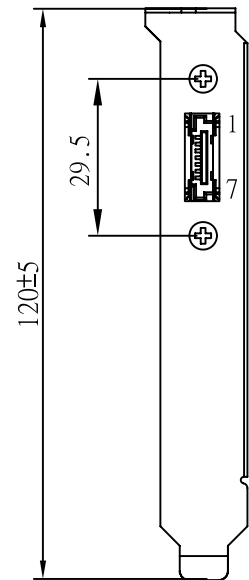

REV	日期	変更履歴
C	H23.7.6	SATA III対応ケーブルへ変更

結線図

<u>P1</u>	<u>P2</u>	
1	1	GND
2	2	A-
3	3	A+
4	4	GND
4	4	GND
5	5	B-
6	6	B+
7	7	GND

④	SATA→eSATA変換ケーブル用ブラケット	1	本
③	26AWG SATA III対応ケーブル 赤	1	個
②	eSATA 7ピンメスコネクタ	1	個
①	SATA 7ピンコネクタ	1	個
NO.	詳細	数量	単位

 エスエージェー株式会社				
商品名	シリアルATA→eSATA変換ケーブル		REV. C	ページ 1/1
型番	CA-STOES-050			
作図	Kimura	確認	Kure	単位 MM