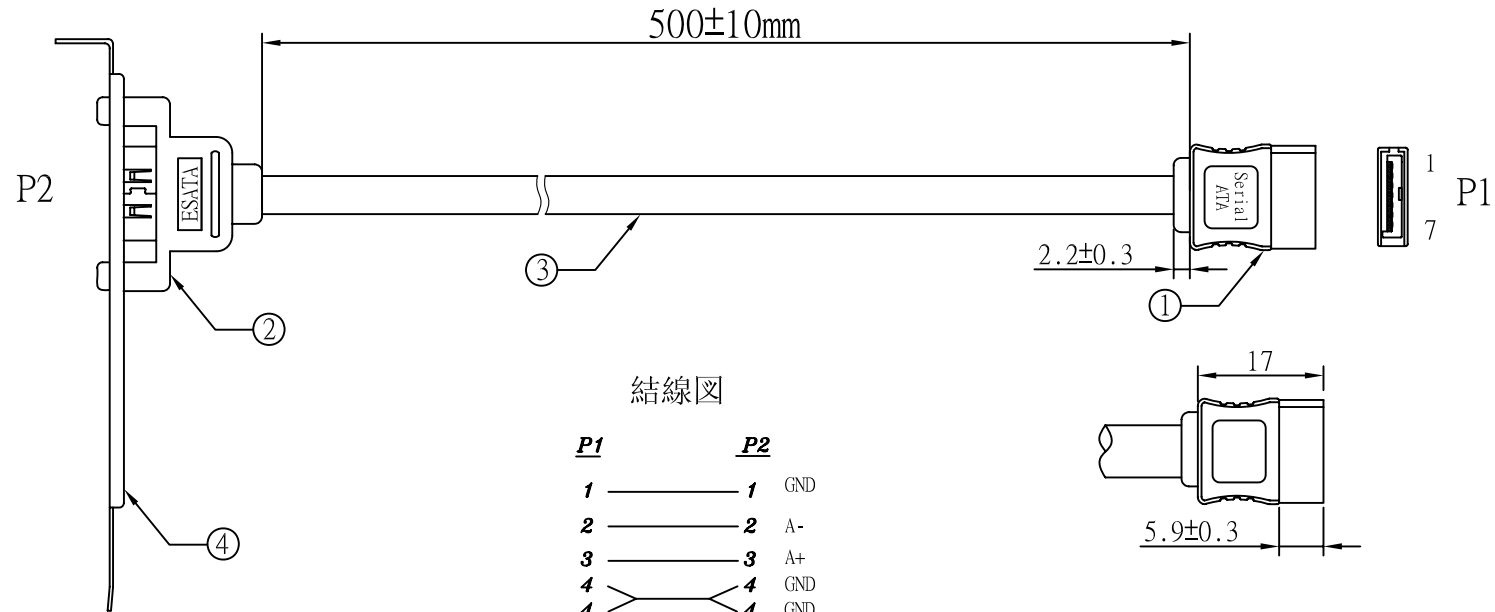

REV	日期	変更履歴
C	H23.7.6	SATA III対応ケーブルへ変更

結線図

<u>P1</u>	<u>P2</u>	
1	1	GND
2	2	A-
3	3	A+
4	4	GND
4	4	GND
5	5	B-
6	6	B+
7	7	GND

④	SATA→eSATA変換ケーブル用ブラケット	1	本
③	26AWG SATA III対応ケーブル 赤	1	個
②	eSATA 7ピンメスコネクタ	1	個
①	SATA 7ピンコネクタ	1	個
NO.	詳細	数量	単位

 エスエージェー株式会社				
商品名	シリアルATA→eSATA変換ケーブル		REV. C	ページ 1/1
型番	CA-STOES-050			
作図	Kimura	確認	Kure	単位 MM