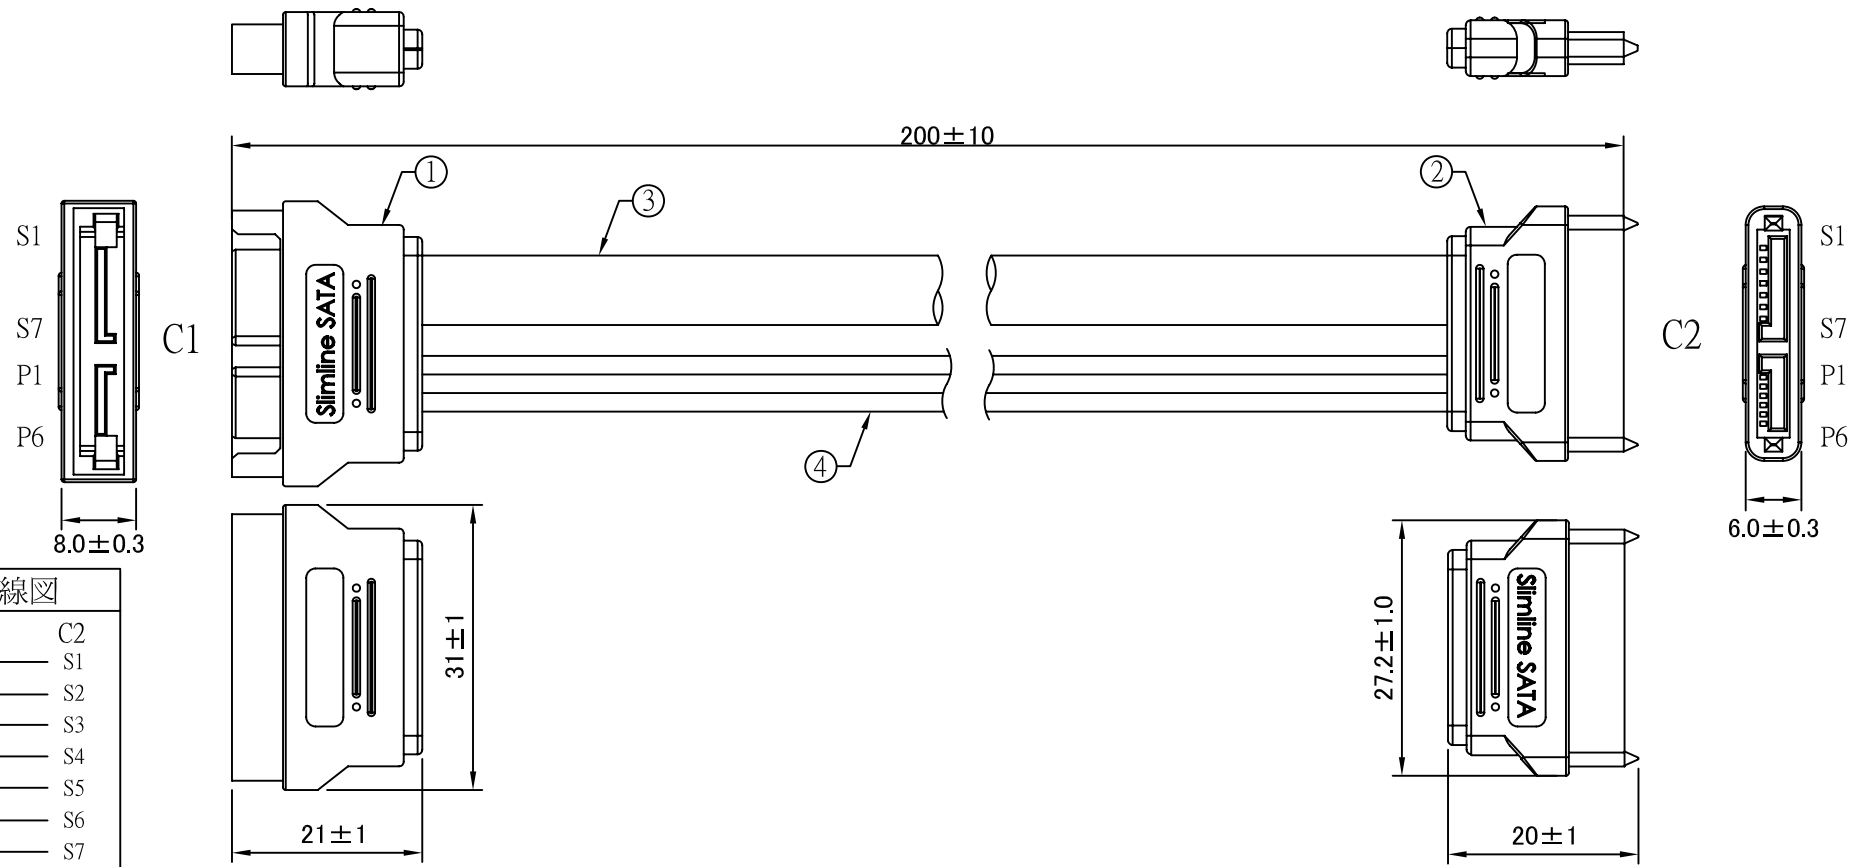

REV	日期	変更履歴
A	H23.11.30	新規

結線図	
C1	C2
S1	S1
S2	S2
S3	S3
S4	S4
S5	S5
S6	S6
S7	S7
P1	P1
P2	P2
P3	P3
P4	P4
P5	P5
P6	P6

④	20AWG 電源ケーブル黒、赤	各1	本
③	26AWG SATA III対応ケーブル 赤	1	本
②	Slimline SATAメスコネクター	1	個
①	Slimline SATAオスコネクター	1	個
NO.	詳細	数量	単位

<b>エスエージェー株式会社</b>				
商品名	Slimline SATA延長ケーブル		REV.	ページ
型番	CA-SLSATA-ETS		A	1/1
作図	Kimura	承認	Kure	単位
				MM